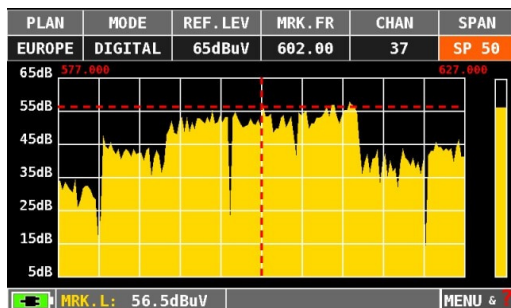

PLAN	MODULAT	BW	DC@RF	FREQ	CHAN
EUROPE	DVBT&H	8	OFF	698.00	49

NAME	TYPE	ENC
Servizio10	DATA	N
Servizio11	DATA	N
Servizio12	DATA	N
Rete4	TV	N
Canale5	TV	N
Italia1	TV	N
La 5	TV	N

VPID: 1630	APID: 1631
SERV_ID.: 4804	TELETEXT: YES
DATE: 25/02/2016	ENCRYPT.: Clear
VIDEO RATE: 4.86 Mb/s	

NID: 12289	NETW: Mediaset4
------------	-----------------

PLAN	MODULAT	BW	DC@RF	FREQ	CHAN
EUROPE	DVBT2	8	OFF	810.00	63

ZOOM: FULL	INFO: L1PRE
BW/FFT: 8M/32K	G.I.: 1/16
CONST: 64QAM	PILOT: PP4
PAPR: NONE	LNB Curr: 0mA

TSID: 2086	CID: 1864 (0x748)
------------	-------------------

PLAN	MODULAT	BW	DC@RF	FREQ	CHAN
EUROPE	DVBT2	8	OFF	810.00	63

POWER: 72.8dBuV
MER: 35.7dB
bBER: 2x10-4
LBER: <10-8
ERR: 0

TSID: 2086	CID: 1864 (0x748)
------------	-------------------

Przygotuj się do sezonu...

NA DVB-T2 Z MIERNIKIEM HD TAB 4 TOUCH

- Dotykowy ekran LCD 4,3" TFT; 16:9 wysokiej rozdzielczości
- Wspólnie wejście dla wszystkich sygnałów RF
- DVB-S/S2, DVB-T/T2, DVB-C
- Pomiar sygnałów video oraz analogowych
- DiSEqC, SCR&dCSS
- Podgląd obrazu MPEG2-4 SD&HD
- Spektrum z funkcją MAX HOLD dla DVB-S/S2, DVB-T/T2
- Konstelacja DVB-T/T2, DVB-S/S2
- Generowanie raportów z pomiarów
- Oprogramowanie: SMART (darmowy program aktualizacje)
- Metalowa obudowa + wodoodporny pokrowiec
- Wymiary (WxSxG): 120 x 185 x 45 mm (bez pokrowca)
- Waga: 1kg